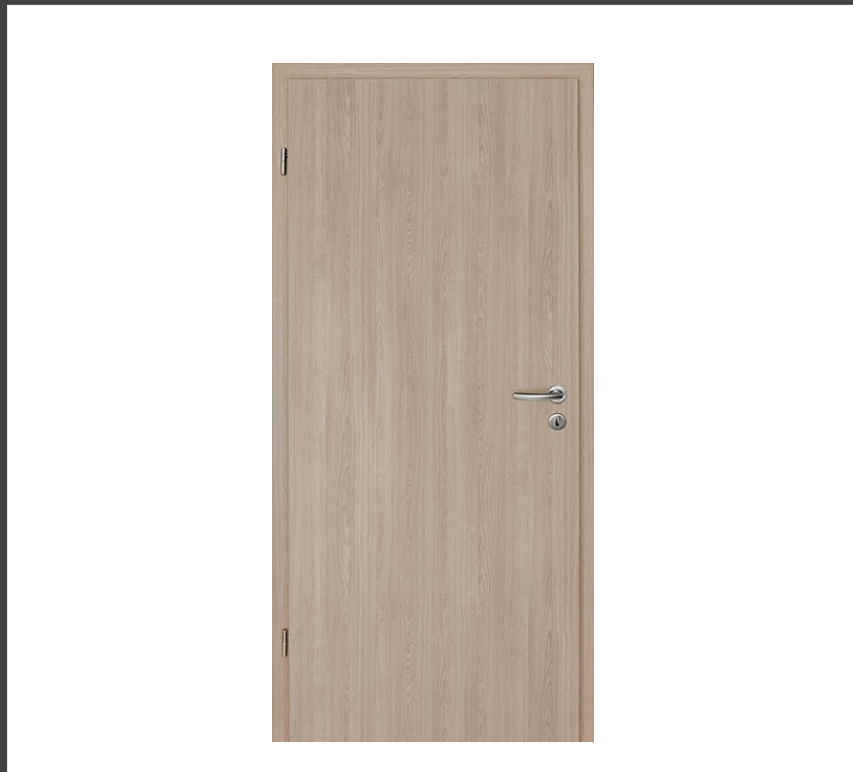

# Vybavení interiéru

- Dveře výšky 2100 mm zn. Hörmann
- Vysokorychlostní internet
- Wifi router pro příjem digitální televize
- Akustická PVC krytina
- Vypínače, zásuvky